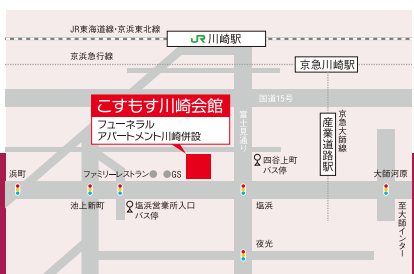

あなたに似合うベストなカラーをご提案

パーソナルカラー診断

あなたに合う色、さがしてみませんか?

※内容は予告なく変更になる場合がございます。※写真はイメージです。

会場

こすもす川崎会館

「塩浜営業所入口」停留所下車徒歩3分

川崎市川崎区四谷上町27-16 JR川崎駅東口・2番乗り場「臨港バス 塩浜営業所行き」に乗車ください。 5

多数のメディアに注目・掲載されています!

葬儀のこすもす

株式会社神奈川こすもす
葬儀のこすもす 検索 <http://www.cosmos-kawasaki.jp>

24時間365日
お電話1本で
すぐに伺います。

0120-333-139

JECIA(日本儀礼文化調査委員会)が実施する、葬儀業務評価格付において最上級の評価となる「5つ星認定」を受けています。

葬祭業界の個人情報保護評価機関JFIMAよりPIP認定を取得しています。